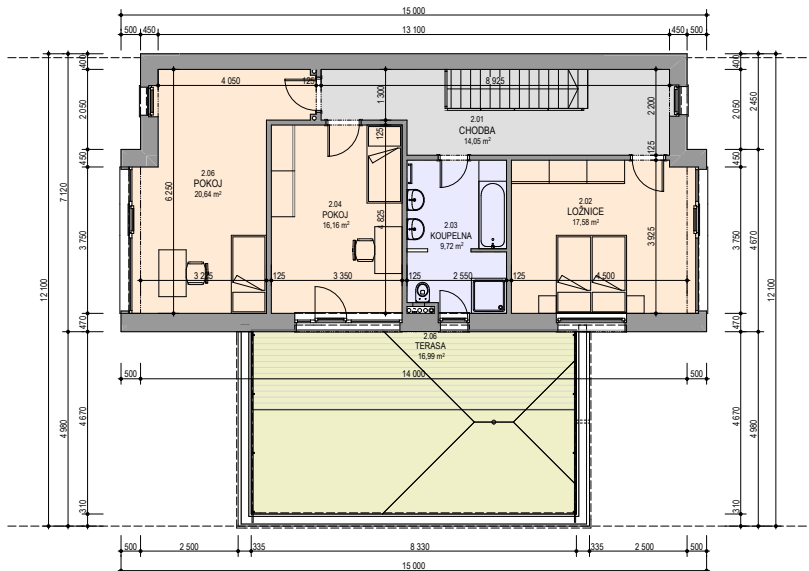

PŮDORYS 1.NP

PŮDORYS 2.NP

dispozice	4+kk
celková plocha	170m <sup>2</sup>
terasa	17m <sup>2</sup>
vel. parcely	780m <sup>2</sup>

cena včetně DPH

**5 970 000 Kč**

umístění rodinného domu

stavební prvek	standardní vzor (typ)
dlažba pochozích ploch před domem	BEST KORZO, tl. 60mm
nášlapy na terase za domem (typ prken případně druh dřeva)	prkna Sibiřský modřín, TL. 22mm
druh obkladu garáže - kámen, umělý kámen	umělý kámen (z betonu) - pískovec
druh obkladu fasády mezi okny v patře - dřevo	fasádní palubky – Sibiřský modřín
vnější omítka - druh, zrnitost, konkrétní barevné odstíny	probarvená omítková směs, zrnitost 1-1,5mm
oplechování - barva	poplastovaný plech, barva tmavě šedá
zámečnické konstrukce - zábradlí na oknech a na atice garáže	žárový zinek, na oknech hliníkové zábradlí
povrchy podlah v interiéru - dlažby, lamina apod. (druh, cenová hladina)	EGGER 8 mm plovoucí podlaha
oblady v interiéru (horní a dolní koupelna)	RAKO - Série Concept
povrch schodiště - stupně, podstupnice	RAKO - série Rock
schodišťové madlo - materiál	Bukové madlo
zábradlí nad schodištěm - materiál, případně návrh členění	zábradlí nerez
vnitřní dveře - materiál případně typový vzor křídel, zárubní a kování	Sapeli Elegant komfort, CPL bílé hladké, matný nikl (Sni), typový vzor M&T Praktik 01 s kulatou rozetou
vnitřní parapety oken - materiál - barva	bílé lamino
zařizovací předměty - konkrétní typy, sprchové kouty - vaničky nebo vpustí?	umyvadla - LYRA PLUS 814382, WC - LYRA PLUS 823380, vany - LYRA 231839, sprchový kout - LYRA PLUS 251382, LYRA PLUS 253382, baterie - řada LYRA, umývatko LYRA PLUS 815382, vanička sprchová horní koupelna RAVENNA 852091 (keramická sprchová vanička 90 x 90 x 11 cm, čtvercová), vanička sprchová dolní koupelna RAVENNA 852096 (keramická sprchová vanička 90 x 90 x 11 cm, čtvercová)
koncové prvky elektro - vypínače, zásuvky - typový vzor	ABB Tango