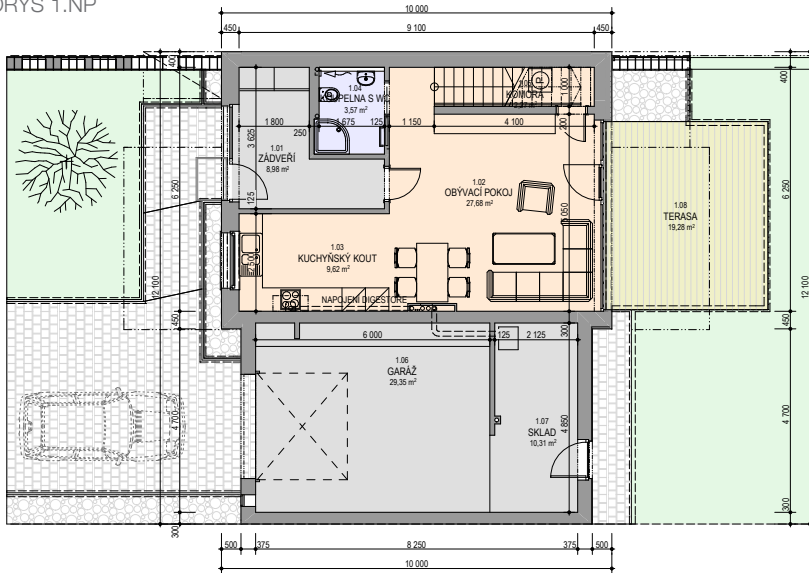

PŮDORYS 1.NP

PŮDORYS 2.NP

dispozice	4+kk
celková plocha	170m <sup>2</sup>
terasa	17m <sup>2</sup>
vel. parcely	780m <sup>2</sup>

cena včetně DPH

**5 970 000 Kč**

umístění rodinného domu

stavební prvek	standardní vzor (typ)
dlažba pochozích ploch před domem	BEST KORZO, tl. 60mm
nášlapy na terase za domem (typ prken případně druh dřeva)	prkna Sibiřský modřín, TL. 22mm
druh obkladu garáže - kámen, umělý kámen	umělý kámen (z betonu) - pískovec
druh obkladu fasády mezi okny v patře - dřevo	fasádní palubky – Sibiřský modřín
vnější omítka - druh, zrnitost, konkrétní barevné odstíny	probarvená omítková směs, zrnitost 1-1,5mm
oplechování - barva	poplastovaný plech, barva tmavě šedá
zámečnické konstrukce - zábradlí na oknech a na atice garáže	žárový zinek, na oknech hliníkové zábradlí
povrchy podlah v interiéru - dlažby, lamina apod. (druh, cenová hladina)	EGGER 8 mm plovoucí podlaha
oblady v interiéru (horní a dolní koupelna)	RAKO - Série Concept
povrch schodiště - stupně, podstupnice	RAKO - série Rock
schodišťové madlo - materiál	Bukové madlo
zábradlí nad schodištěm - materiál, případně návrh členění	zábradlí nerez
vnitřní dveře - materiál případně typový vzor křídel, zárubní a kování	Sapeli Elegant komfort, CPL bílé hladké, matný nikl (Sni), typový vzor M&T Praktik 01 s kulatou rozetou
vnitřní parapety oken - materiál - barva	bílé lamino
zařizovací předměty - konkrétní typy, sprchové kouty - vaničky nebo vpustí?	umyvadla - LYRA PLUS 814382, WC - LYRA PLUS 823380, vany - LYRA 231839, sprchový kout - LYRA PLUS 251382, LYRA PLUS 253382, baterie - řada LYRA, umývatko LYRA PLUS 815382, vanička sprchová horní koupelna RAVENNA 852091 (keramická sprchová vanička 90 x 90 x 11 cm, čtvercová), vanička sprchová dolní koupelna RAVENNA 852096 (keramická sprchová vanička 90 x 90 x 11 cm, čtvercová)
koncové prvky elektro - vypínače, zásuvky - typový vzor	ABB Tango