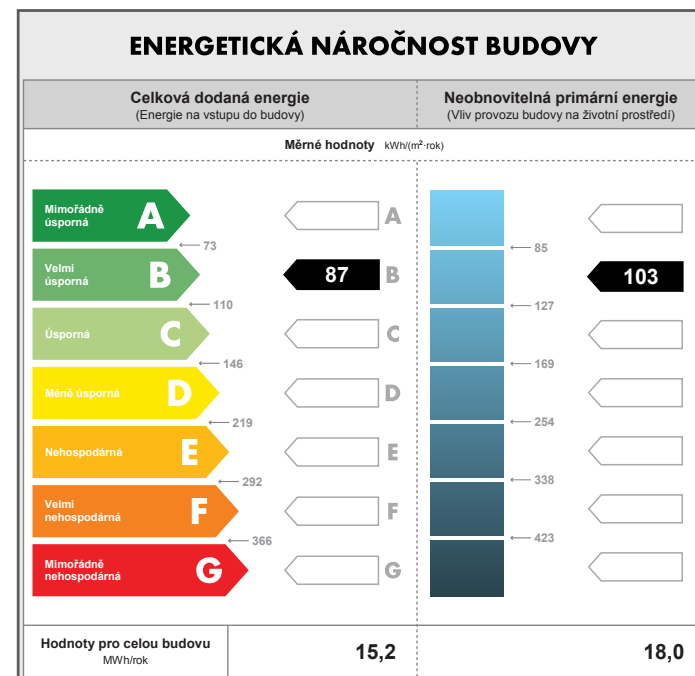

PŮDORYS 1.NP

PŮDORYS 2.NP

dispozice	4+kk
celková plocha	170m <sup>2</sup>
terasa	17m <sup>2</sup>
vel. parcely	780m <sup>2</sup>

cena včetně DPH

**5 970 000 Kč**

umístění rodinného domu

stavební prvek	standardní vzor (typ)
dlažba pochozích ploch před domem	BEST KORZO, tl. 60mm
nášlapy na terase za domem (typ prken případně druh dřeva)	prkna Sibiřský modřín, TL. 22mm
druh obkladu garáže - kámen, umělý kámen	umělý kámen (z betonu) - pískovec
druh obkladu fasády mezi okny v patře - dřevo	fasádní palubky – Sibiřský modřín
vnější omítka - druh, zrnitost, konkrétní barevné odstíny	probarvená omítková směs, zrnitost 1-1,5mm
oplechování - barva	poplastovaný plech, barva tmavě šedá
zámečnické konstrukce - zábradlí na oknech a na atice garáže	žárový zinek, na oknech hliníkové zábradlí
povrchy podlah v interiéru - dlažby, lamina apod. (druh, cenová hladina)	EGGER 8 mm plovoucí podlaha
oblady v interiéru (horní a dolní koupelna)	RAKO - Série Concept
povrch schodiště - stupně, podstupnice	RAKO - série Rock
schodišťové madlo - materiál	Bukové madlo
zábradlí nad schodištěm - materiál, případně návrh členění	zábradlí nerez
vnitřní dveře - materiál případně typový vzor křídel, zárubní a kování	Sapeli Elegant komfort, CPL bílé hladké, matný nikl (Sni), typový vzor M&T Praktik 01 s kulatou rozetou
vnitřní parapety oken - materiál - barva	bílé lamino
zařizovací předměty - konkrétní typy, sprchové kouty - vaničky nebo vpustí?	umyvadla - LYRA PLUS 814382, WC - LYRA PLUS 823380, vany - LYRA 231839, sprchový kout - LYRA PLUS 251382, LYRA PLUS 253382, baterie - řada LYRA, umývatko LYRA PLUS 815382, vanička sprchová horní koupelna RAVENNA 852091 (keramická sprchová vanička 90 x 90 x 11 cm, čtvercová), vanička sprchová dolní koupelna RAVENNA 852096 (keramická sprchová vanička 90 x 90 x 11 cm, čtvercová)
koncové prvky elektro - vypínače, zásuvky - typový vzor	ABB Tango